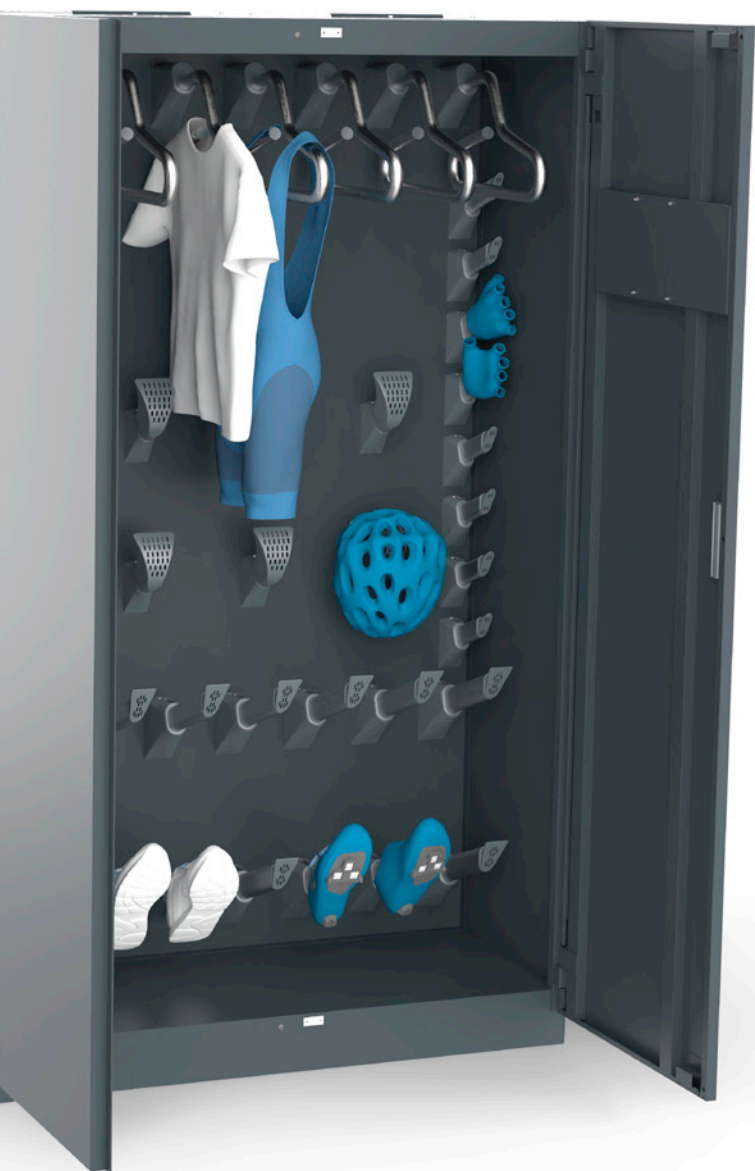

Dry & Protect

Disinfezione, asciugatura e pulizia

I nostri armadi di asciugatura soddisfano tutte le aspettative per quanto riguarda l'asciugatura igienica dell'abbigliamento da bicicletta e funzionale. La disinfezione con tecnologia al plasma Sterex è assolutamente sicura e impedisce la formazione di cattivi odori di muffa in caso di umidità dovuta alla pioggia così come quelli causati dal sudore. Gli intervalli di lavaggio più lunghi dell'abbigliamento di protezione e sportivo permettono di non rovinare il materiale (soprattutto l'impregnazione) e di non arrecare danni all'ambiente. È possibile tornare a casa o proseguire sempre con abiti igienicamente asciutti. I nostri sistemi di asciugatura possono essere adattati perfettamente agli spazi disponibili grazie a opzioni di progettazione personalizzate.

Tecnologie

SpeedDry

L'asciugatura rapida con il ventilatore. Un ventilatore di alta qualità integrato e combinato con aria calda garantisce un'asciugatura delicata e a risparmio energetico dell'attrezzatura.

GreenDry

Asciugatura a condensazione per un risparmio energetico. Oltre all'asciugatura a ventilazione, le soluzioni di asciugatura Dry & Protect offrono un sistema di asciugatura a condensazione a bassissimo consumo energetico ed economico. Gli armadi consumano fino al 60% di energia in meno rispetto ai prodotti analoghi!

Tecnologia al plasma Sterex

Per liberarsi da germi e cattivi odori! Nelle soluzioni di asciugatura Dry & Protect, i germi (virus e batteri) vengono uccisi in modo efficiente ed ecologico con il plasma freddo.

Scansionate il codice QR per sapere di più su Dry & Protect!