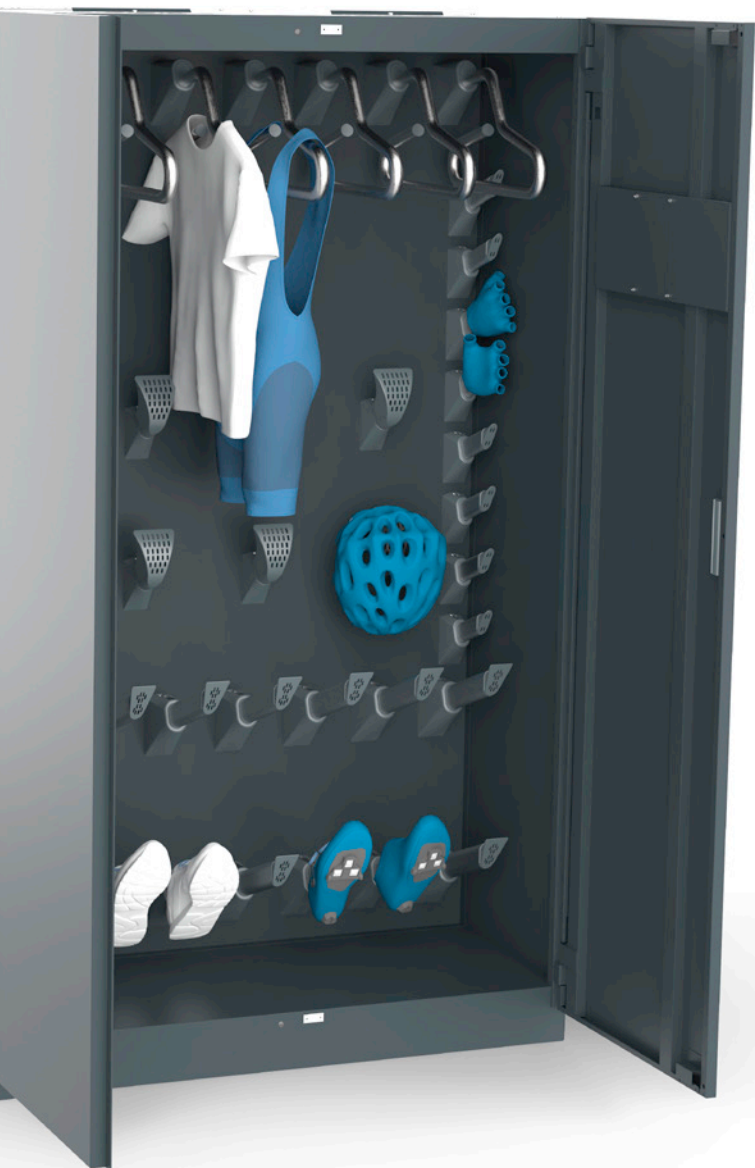

Dry & Protect

Désinfecter, sécher et désodoriser

Nos armoires de séchage répondent à toutes les attentes en matière de séchage hygiénique des vêtements de cyclisme et professionnels. La désinfection avec la technologie plasma Sterex est sans danger et empêche la formation de moisissure lorsque les vêtements ont pris la pluie, de même que l'apparition d'odeurs de transpiration inconfortables. Cela permet de réduire la fréquence de lavage des vêtements de protection et de sport tout en préservant la matière (surtout l'imperméabilisant) ainsi que l'environnement. Les amateurs de vélo peuvent alors rentrer chez eux ou poursuivre leur voyage avec des vêtements parfaitement secs. Nos systèmes de séchage peuvent s'adapter parfaitement à toutes les pièces grâce aux possibilités de conception individuelles.

Technologies

SpeedDry

Le séchage rapide par la circulation d'air. Un système de soufflage haut de gamme combiné à de l'air chauffé garantit un séchage des équipements économe en énergie, tout en préservant le matériel.

GreenDry

Séchage par condensation efficace sur le plan énergétique. En plus d'un séchage par circulation d'air, les solutions de séchage Dry & Protect offrent un séchage par condensation des plus économiques et efficaces sur le plan énergétique. Les armoires consomment jusqu'à 60 % d'énergie en moins par rapport à des produits comparables !

Technologie plasma Sterex

En finir avec les germes et les mauvaises odeurs ! Avec les solutions de séchage Dry & Protect et leur technologie de plasma froid, les germes (virus et bactéries) sont éliminés de manière efficace et respectueuse de l'environnement.

Scannez maintenant le code QR pour en savoir plus sur Dry & Protect !